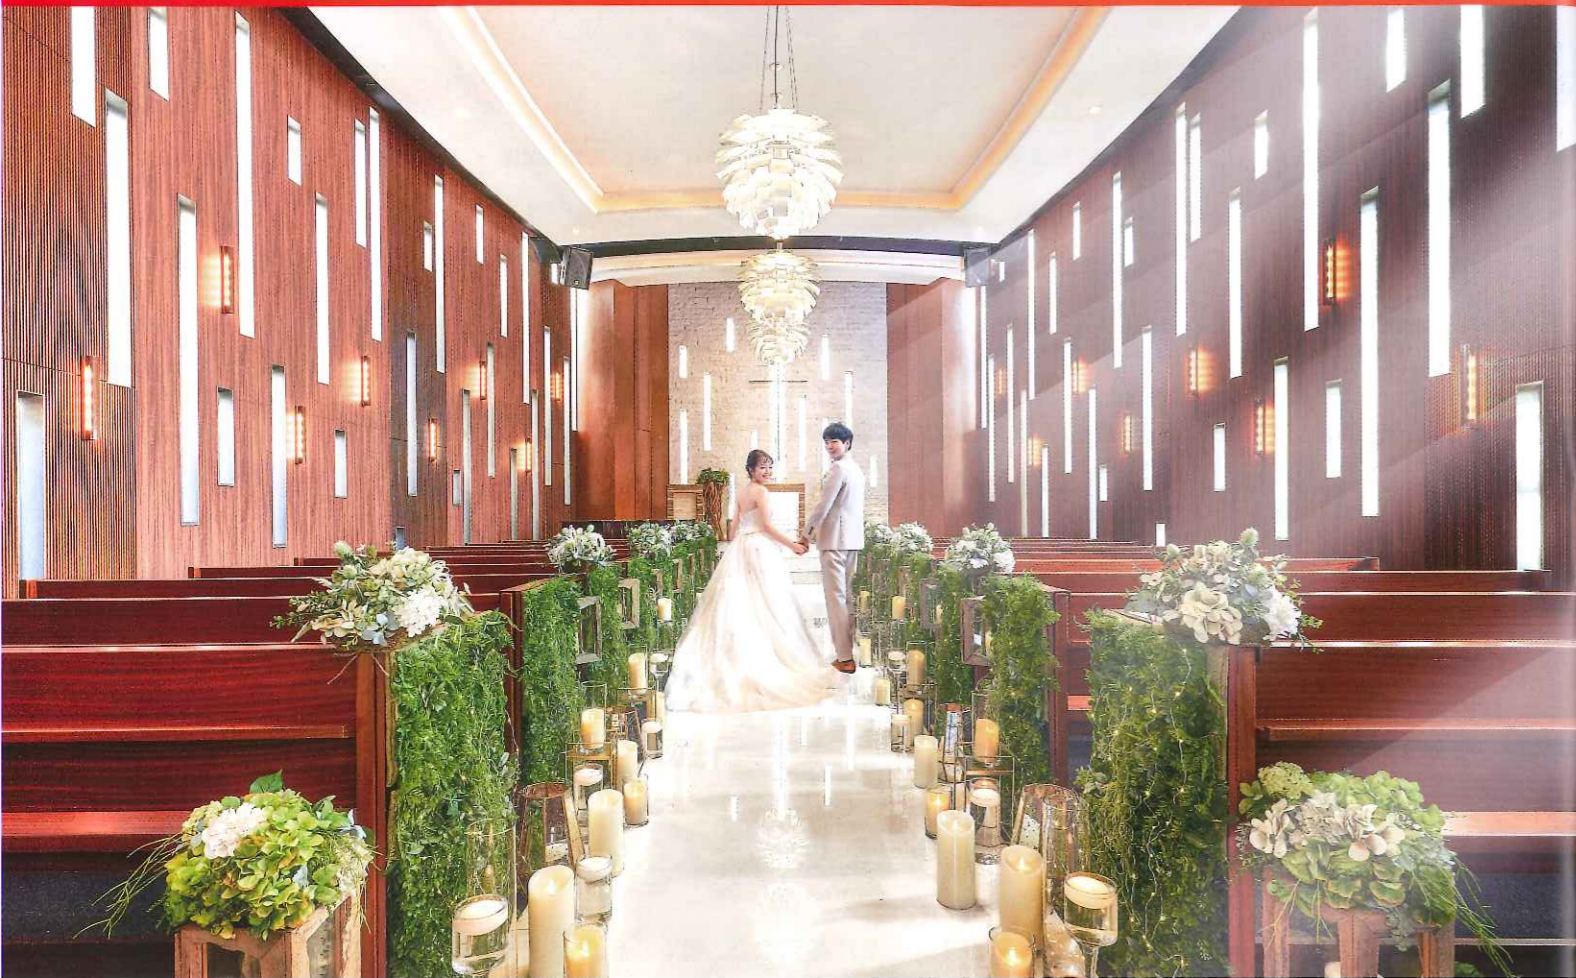

## 婚礼事業 *Wedding*

Pulse5がご提案するのは“お二人らしい”結婚式。

大切な家族や友人へ感謝の想いを伝える最高のおもてなし。

たくさんの笑顔溢れる演出。お二人の“大好き”で彩った空間。

優しさに包まれた時間。お二人のわがまを全て叶えたい。

今までの人生で経験した楽しくて幸せな出来事がすべて詰まった

夢のような1日をカタチにしていきます。

Pulse5  
〒870-0045  
大分県大分市城崎町3-3-30  
TEL.097-534-0707